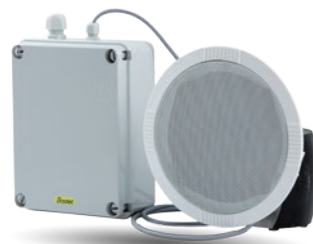

GEMEINSAME KENNZEICHEN

- Speichert bis zu 16 Melodien oder Alarme
- Dateiformat: MP3
- Integrierter Verstärker mit Lautstärkeregler
- Stromversorgung: 100 bis 240 Wechselspannung - 50/60 Hz oder 24 Gleichspannung
- Verbrauch: 6 VA
- Betriebstemperatur:
 - Innen: 0 °C bis +50 °C
 - Aussen: -20 °C bis +50 °C

KABELLOSE DHF-TECHNOLOGIE

- Einfache und schnelle Montage
- Einfache Installation (*keine Verkabelung*)

KLINGELANLAGEN MELODYS

MELODYS-Klingelanlage
Innenbereich

MELODYS-Klingelanlage für Deckenmontage
Innenbereich

MELODYS-Klingelanlage Kompakt
Innen-/Aussenbereich

MELODYS-Hochleistungsklingelanlage
Aussenbereich

MELODYS FLASH

Für Umgebungen mit hohem Geräuschpegel und Schulen, in denen Hörgeschädigte unterrichtet werden, bietet Bodet eine Ergänzung zu den Melodys-Klingelanlagen, die sogenannten Melodys Flash.

Dieses Gerät erzeugt ein Blinklicht im Rhythmus der Klingelmelodien der Melodys-Klingelanlage.

MELODYS FLASH

MELODYS Flash
Innenbereich

MELODYS Flash
Aussenbereich

VORTEILE VON BODET KLINGELANLAGEN

- Kabelgesteuertes oder kabelloses Klingelsystem
- Zeitplan einfach per Mausklick anlegen oder ändern
- Anlegen von Sonderzeitplänen möglich, einschliesslich halber und kurzer Tage
- Anlagenweite Klingelkontrolle
- Einrichten von Bereichen mit unterschiedlichen Pausenzeiten
- Vernetzung von Klingel- und Uhrensistem
- Vernetzung mehrerer Klingelsysteme, damit sie als ein System arbeiten
- Zeitsteuerung anderer Systeme wie Heizung und Beleuchtung
- Aufnahme eigener Musik
- Ansage mit Musik unterlegen
- Steuerung der Schul- oder Betriebsklingeln von Ihrem Computer aus